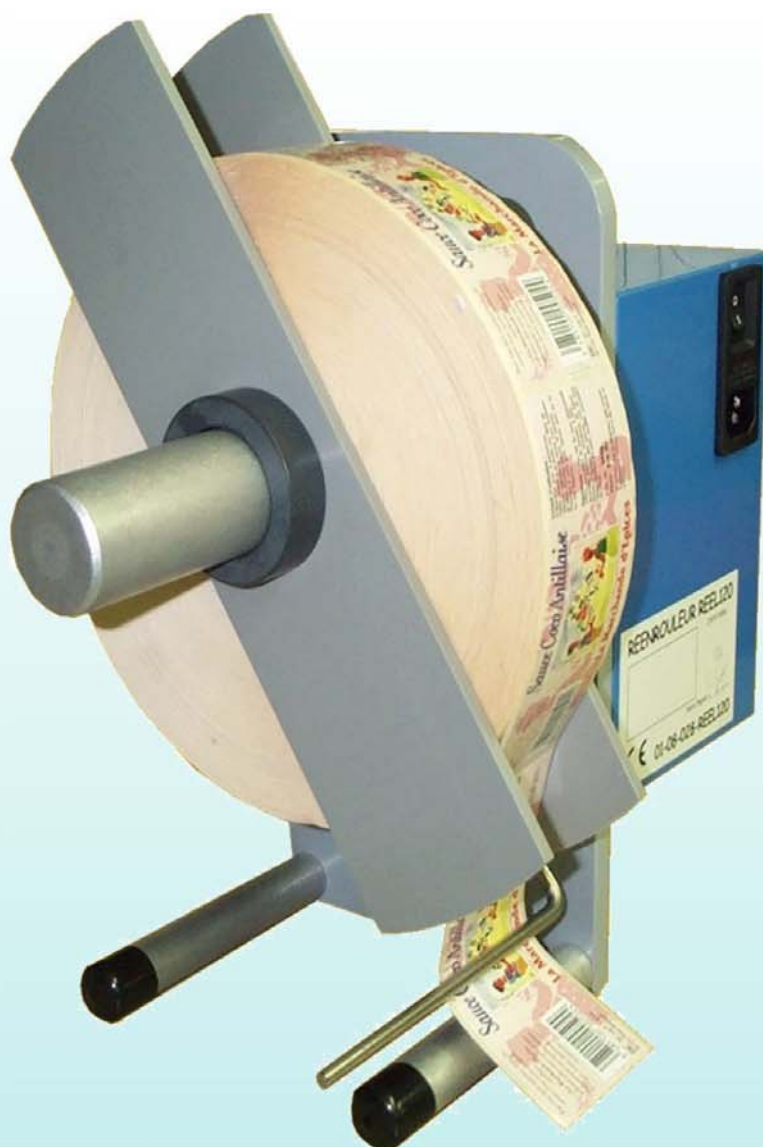

REENROULEUR D'ETIQUETTES

REEL 120
REEL 180
REEL 220

ETIQUETTES

REEL 120 : Laize max. de 120 mm

REEL 180 : Laize max. de 180 mm

REEL 220 : Laize max. de 220 mm

Diamètre de rouleau : maxi 300 mm

ALIMENTATION

230 Volts mono 50 Hz

ENCOMBREMENT

REEL 120 : 300x300x350 mm

REEL 180 : 300x360x350 mm

REEL 180 : 300x400x350 mm

VITESSE MOYENNE DE REENROULEMENT

500 mm/sec

OPTIONS