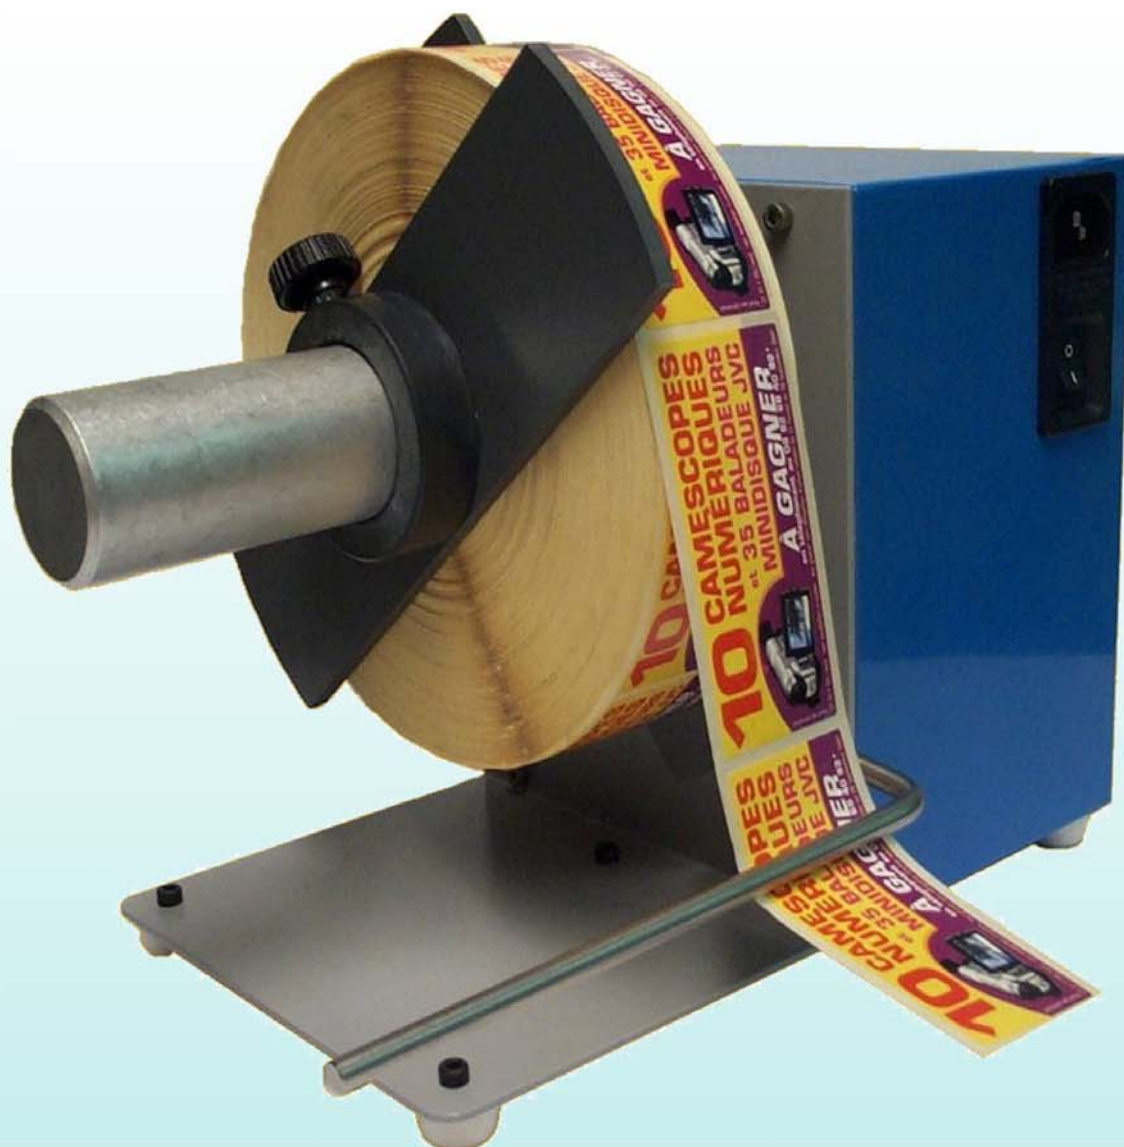

# REENROULEUR D'ETIQUETTES

## ETIQUETTES

Largeur de 5 à 120 mm  
Diamètre de rouleau : maxi 200 mm

## DIMENSIONS

Longueur : 300 mm  
Largeur : 200 mm  
Hauteur : 250 mm