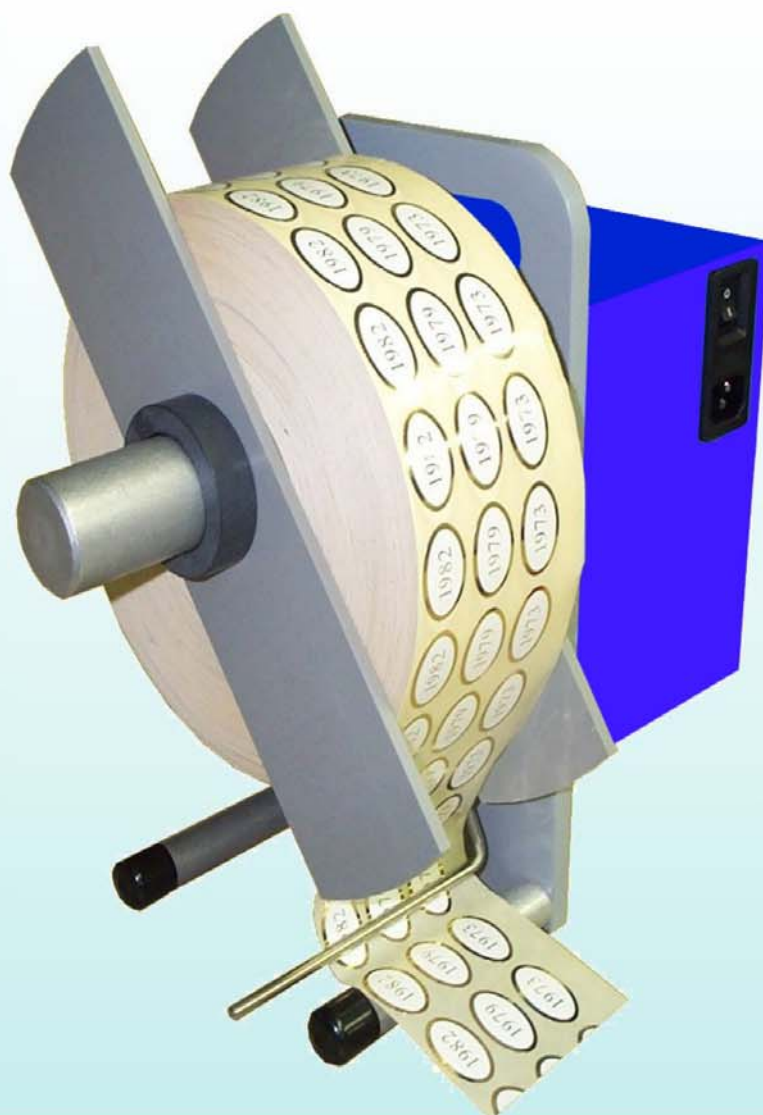

REENROULEUR D'ETIQUETTES

DREEL 120
DREEL 180

ETIQUETTES

DREEL 120 : Laize max. de 120 mm

DREEL 180 : Laize max. de 180 mm

Diamètre de rouleau : maxi 300 mm

ALIMENTATION

230 Volts mono 50 Hz

ENCOMBREMENT

DREEL 120 : 300x300x350 mm

DREEL 180 : 300x360x350 mm

VITESSE MOYENNE

de 0 à 500 mm/sec

2 sens de rotation

OPTIONS

Nous consulter