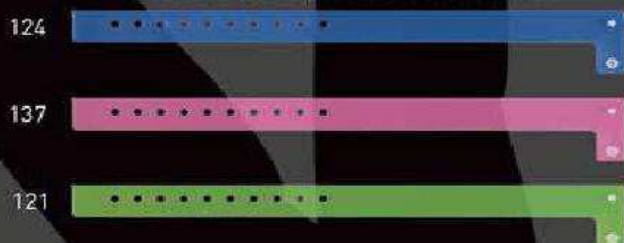

# Vinyle

Fermeture à pression plastique de sûreté.  
Options : Personnalisation sur mesure.  
Numérotation consécutive.  
Commandes : Toutes quantités, toutes couleurs.

*Secured plastic closure.  
Options : Possibility to personalize.  
Following numbering.  
Orders : All quantities and colors available  
on stock.*

L Translucide / Translucent 16 mm

L Translucide / Translucent 19 mm

L 16 mm

Large Fluo / Wide luminiscent

L Fluo / Luminiscent 19 mm

Large Mat / Wide dull

Large Pailleté / Wide Glitter

L Mat / Dull 19 mm

L Pailleté / Glitter 19 mm