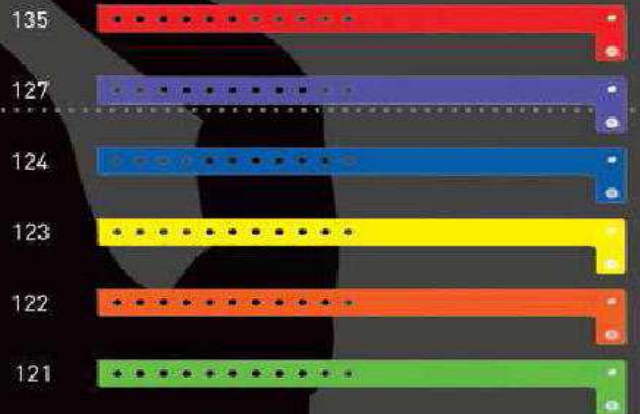

# Vinyle

Fermeture à pression plastique de sûreté.  
Options : Personnalisation sur mesure.  
Numérotation consécutive.  
Commandes : Toutes quantités, toutes couleurs.

*Secured plastic closure.  
Options : Possibility to personalize.  
Following numbering.  
Orders : All quantities and colors available  
on stock.*

L Translucide / Translucent 16 mm

L Translucide / Translucent 19 mm

L 16 mm

Large Fluo / Wide luminiscent

L Fluo / Luminiscent 19 mm

Large Mat / Wide dull

Large Pailleté / Wide Glitter

L Mat / Dull 19 mm

L Pailleté / Glitter 19 mm