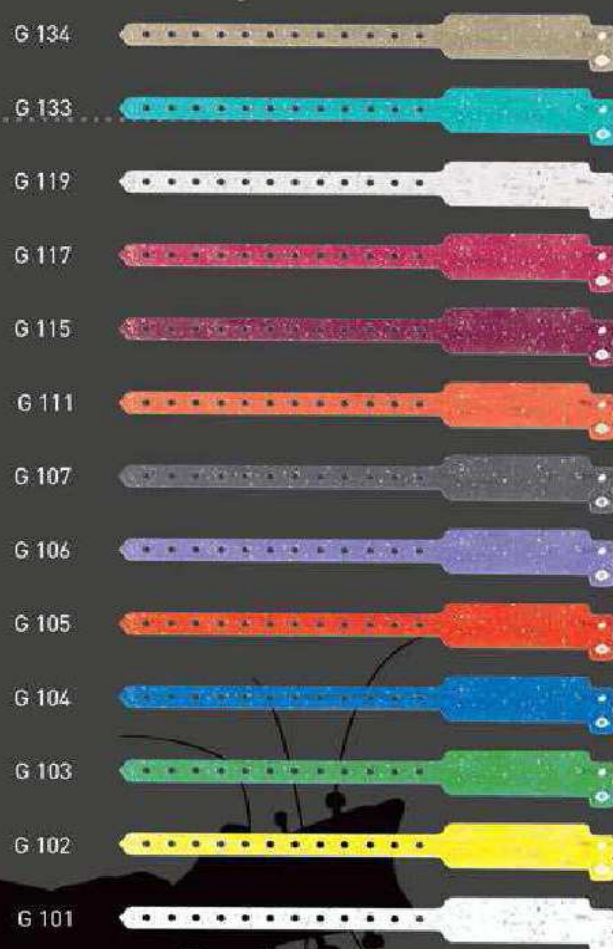

# Vinyle

Fermeture à pression plastique de sûreté.  
Options : Personnalisation sur mesure.  
Numérotation consécutive.  
Commandes : Toutes quantités, toutes couleurs.

*Secured plastic closure.  
Options : Possibility to personalize.  
Following numbering.  
Orders : All quantities and colors available  
on stock.*

L Translucide / Translucent 16 mm

L Translucide / Translucent 19 mm

L 16 mm

Large Fluo / Wide luminiscent

L Fluo / Luminiscent 19 mm

Large Mat / Wide dull

Large Pailleté / Wide Glitter

L Mat / Dull 19 mm

L Pailleté / Glitter 19 mm