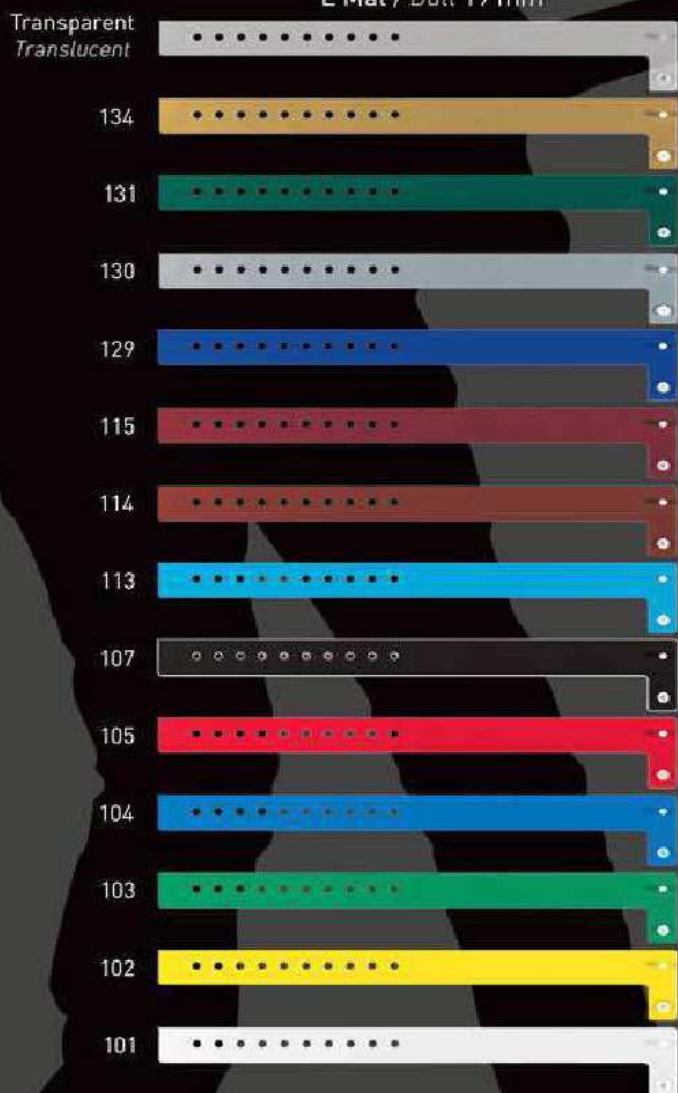

# Vinyle

Fermeture à pression plastique de sûreté.  
Options : Personnalisation sur mesure.  
Numérotation consécutive.  
Commandes : Toutes quantités, toutes couleurs.

*Secured plastic closure.  
Options : Possibility to personalize.  
Following numbering.  
Orders : All quantities and colors available  
on stock.*

L Translucide / Translucent 16 mm

L Translucide / Translucent 19 mm

L 16 mm

Large Fluo / Wide luminiscent

L Fluo / Luminiscent 19 mm

Large Mat / Wide dull

Large Pailleté / Wide Glitter

L Mat / Dull 19 mm

L Pailleté / Glitter 19 mm