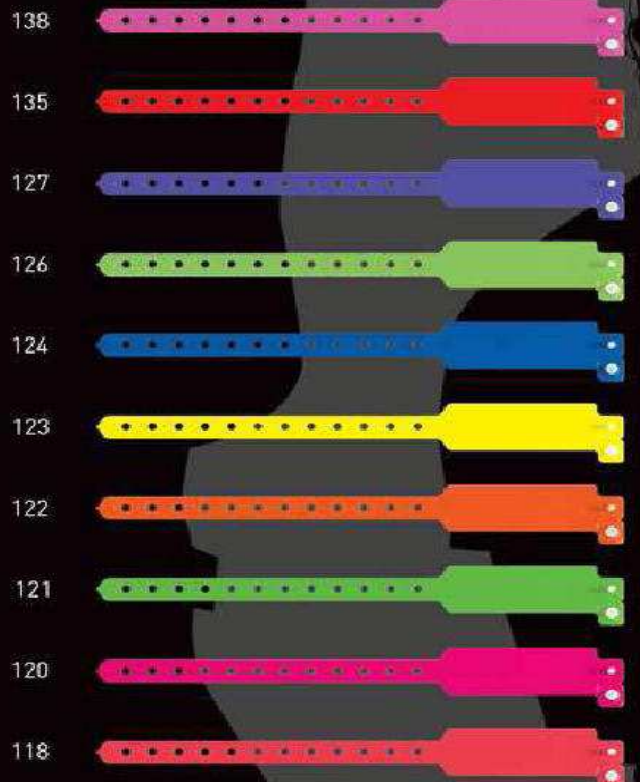

# Vinyle

Fermeture à pression plastique de sûreté.  
Options : Personnalisation sur mesure.  
Numérotation consécutive.  
Commandes : Toutes quantités, toutes couleurs.

*Secured plastic closure.  
Options : Possibility to personalize.  
Following numbering.  
Orders : All quantities and colors available  
on stock.*

L Translucide / Translucent 16 mm

L Translucide / Translucent 19 mm

L 16 mm

Large Fluo / Wide luminiscent

L Fluo / Luminiscent 19 mm

Large Mat / Wide dull

Large Pailleté / Wide Glitter

L Mat / Dull 19 mm

L Pailleté / Glitter 19 mm