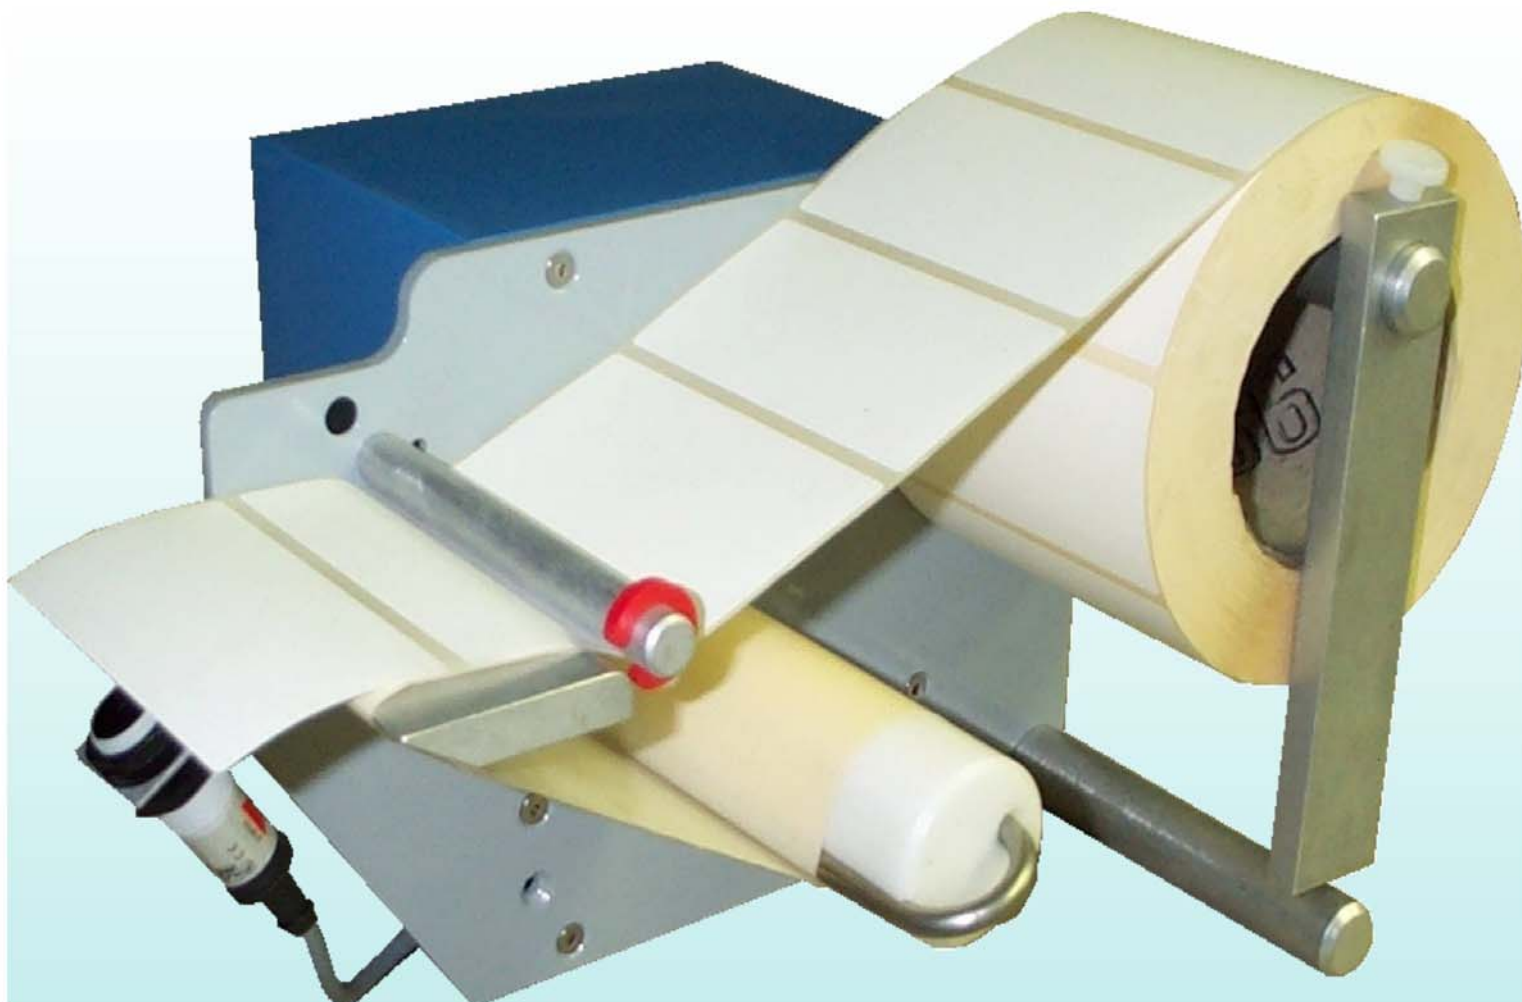

DISTRIBUTEUR D'ETIQUETTES

L 110+

Cellule photo-électrique permettant :

- Le réglage du prédécollement,
- Le redémarrage automatique de l'avance.

ETIQUETTES

Largeur de 5 à 110 mm

Diamètre de rouleau : maxi 250 mm

ALIMENTATION

230 Volts mono 50 Hz

DIMENSIONS

Longueur : 300 mm

Largeur : 220 mm

Hauteur : 180 mm

VITESSE MOYENNE DE DISTRIBUTION

300 mm/sec